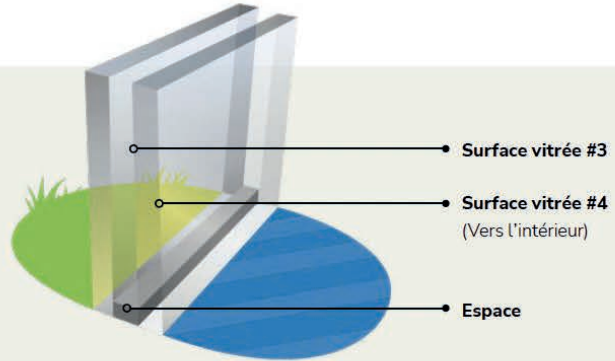

Intérieur

- Solar Window Films
- Safety Window Films

	Simple vitrage		IG Unit		Transparent IG Unit LowE	
	Transparent	Teinté	Transparent	Teinté	Sur #3	Haute performance sur #2
Reflective						
R Silver 20i	✓	✓	✓	●	●	●
R Silver 35i	✓	✓	✓	●	●	●
R Silver 50i	✓	✓	✓	●	●	●
Dual Reflective						
DR Grey 05i	✓	✓	✓	●	○	✓
DR Grey 15i	✓	✓	✓	●	○	✓
Spectrally Selective¹						
SS Natural 45i	✓	✓	✓	✓	○	✓
SS Natural 70i	✓	✓	✓	✓	✓	✓
Specialty Films						
DS Matte i	✓	✓	✓	✓	●	✓
DS UV Filter i	✓	✓	✓	✓	✓	✓
Clear Films						
SF Clear 4 mil i EC	✓	✓	✓	✓	✓	✓
SF Clear 4 Mil i	✓	✓	✓	✓	✓	✓
SF Clear 7 Mil i	✓	✓	✓	✓	✓	✓
SF Clear 8 Mil i	✓	✓	✓	✓	✓	✓
SF Clear 12 Mil i	✓	✓	✓	✓	✓	✓
Surface Protection						
AG Clear 4 mil ix	✓	✓	✓	✓	✓	✓
AG Clear 6 mil ix	✓	✓	✓	✓	✓	✓

✓ COMPATIBLE

Les recommandations pour les surfaces vitrées teintées sont basées sur des simulations réalisées sur du vitrage teinté de LVT 45%. Le film peut être posé sur du verre teinté plus foncé si le verre est entièrement trempé ou sur la base de l'approbation écrite de l'assistance technique d'Avery Dennison.

● COMPATIBILITÉ CONDITIONNELLE

Le film peut être posé si la lumière visible transmise (LVT) est supérieur à 45% ou si le verre est entièrement trempé.

○ TREMPÉ/RENFORCÉ À LA CHALEUR

Le film peut être posé seulement si le verre est trempé, et non recuit (selon les exigences de la norme IGU relative aux vitrages isolés par deux panneaux).

✘ INCOMPATIBLE

- Important: Ce tableau ne fait référence qu'au verre recuit.
- Le tableau "Film sur verre" fait référence à une altitude de 500m maximum. Au-dessus de cette altitude, veuillez consulter notre équipe d'assistance technique. Altitude > 2310m - la pose nécessite l'approbation écrite préalable d'Avery Dennison.

1. 1 Doit être scellé si à moins de 16 km de la mer. Utiliser un agent d'étanchéité neutre Dow Corning™ 791 ou 795, Max 5000™ par GE® ou un agent d'étanchéité à base de silicone neutre équivalent. Aucune étanchéité des bords n'est nécessaire dans un tel endroit dans le cas de fenêtres fixes / immobiles qui ne sont pas exposées à l'environnement.