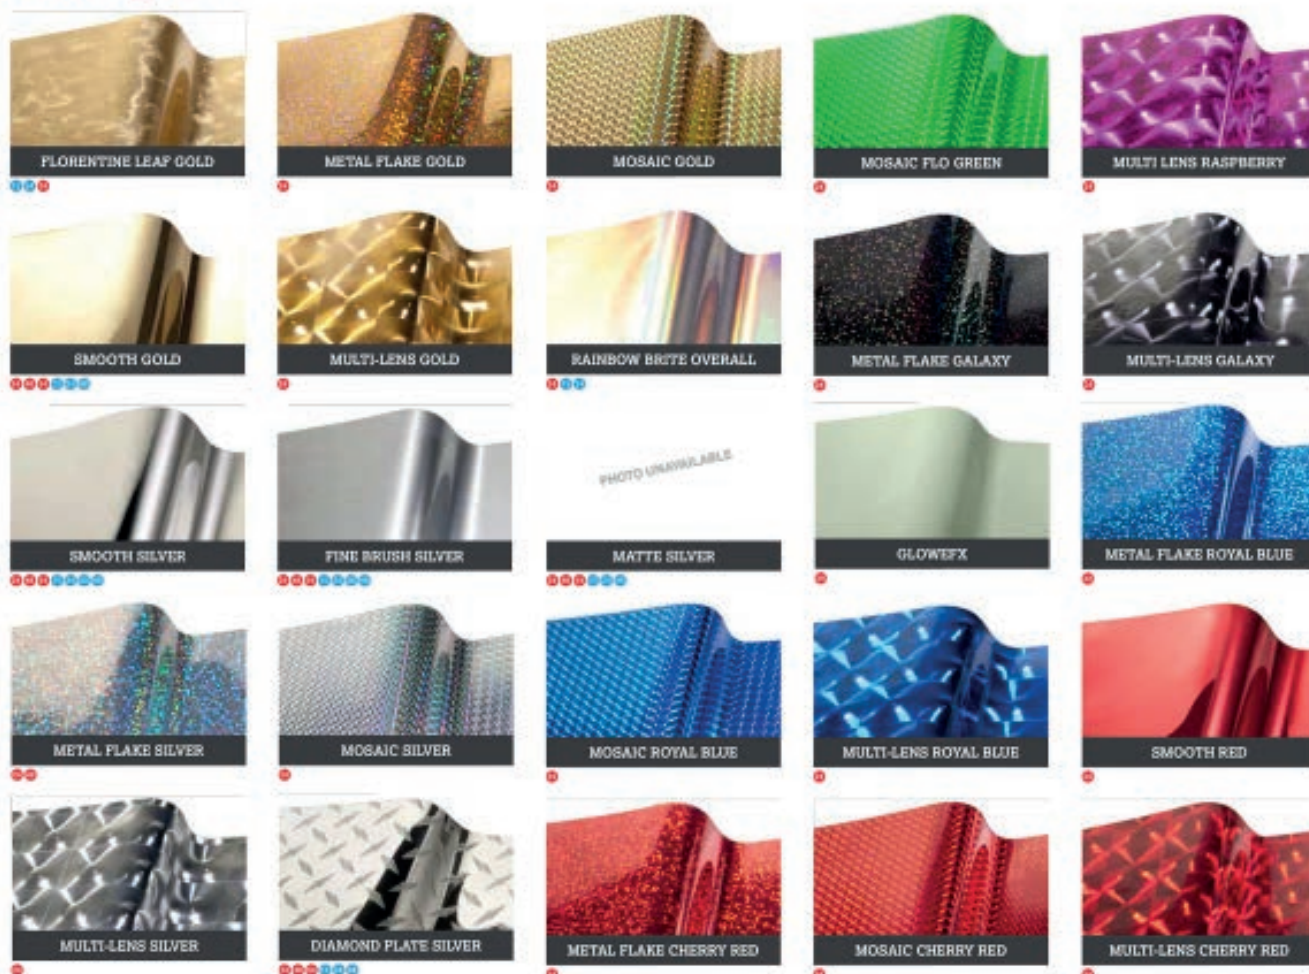

DÉCOUPE - DÉCORATION

VINYLE DE DÉCORATION EXTÉRIEUR

Couleurs	Référence	Laizes	Longueur	Caractéristiques	Prix HT
Fine Brush Silver	299 13 299 06	610 mm 1220 mm	Métrage : 45,70m Détail : 5 m	Film PVC métallisé 65μ imprimable	31,40 €/M²
Fine Brush Gold	299 13 299 06	610 mm 1220 mm			
Smooth Silver	299 13 299 06	610 mm 1220 mm			
Smooth Gold	299 13 299 06	610 mm 1220 mm			

VinylEfx®