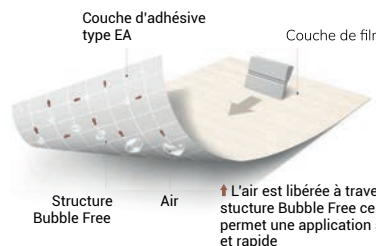

COVER STYL' C'EST QUOI ?

Recréez votre espace de vie ou de travail avec notre vinyl adhésif haute qualité. Il s'agit d'un moyen idéal pour rénover les intérieurs avec peu ou pas de temps d'arrêt dans votre activité. Cover Styl' est majoritairement utilisé pour la rénovation à moindre coût dans les hôtels, les grandes surfaces, les salles de bains, les logements étudiants, les ascenseurs, etc. Grâce à son poids léger et à son épaisseur minimale, il est également privilégié pour remettre au goût du jour les intérieurs des bateaux de croisière. Nous vous proposons une gamme très variée en motifs et textures, notamment des couleurs unies, métallisées, des paillettes, du cuir, du tissu, du soft touch, ainsi que des reproductions de matériaux naturels tels que le bois, la pierre et le marbre. Cover Styl' garantit une installation propre et rapide sur une grande variété de surfaces (bois, meuble stratifié, mur en plâtre,...). La plupart des références étant thermoformables, elles peuvent être appliquées sur des supports très détaillées et en 3D.

CONTACTEZ-NOUS

69/71 Boulevard Richard Lenoir
75011 Paris

starcolor.fr

POUR COMMANDER

- 01 53 36 36 50 (standard)
- 01 53 36 36 51
- 01 53 36 36 61

- commandes@starcolor.fr