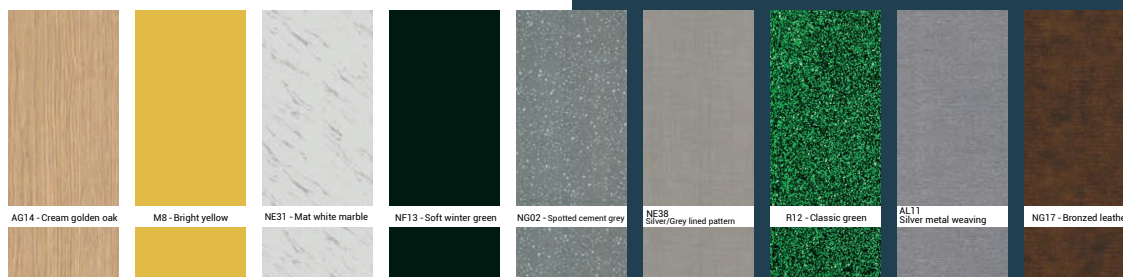

- plus de 470 références
- disponible avec de faible minimum de commande
- et bien plus encore... Contactez-nous pour le découvrir !

AVANT